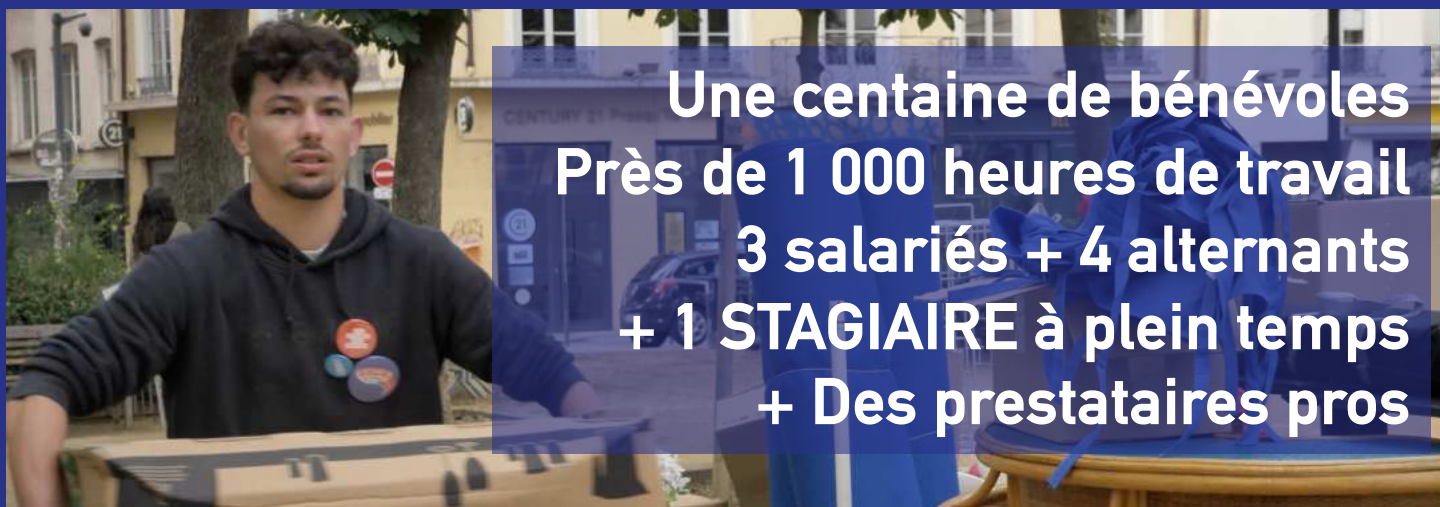

SHOW

Les Pentes
LYON 1^{ER}

1^{er} juin 2024
11H-23H
les boutiques
ont fait leur **SHOW**
dans toutes
les Pentes

LA
VITRINE
DES
PENTES.

MY
PRE
SQU
'ILE

Une centaine de bénévoles
Près de 1 000 heures de travail
3 salariés + 4 alternants
+ 1 STAGIAIRE à plein temps
+ Des prestataires pros